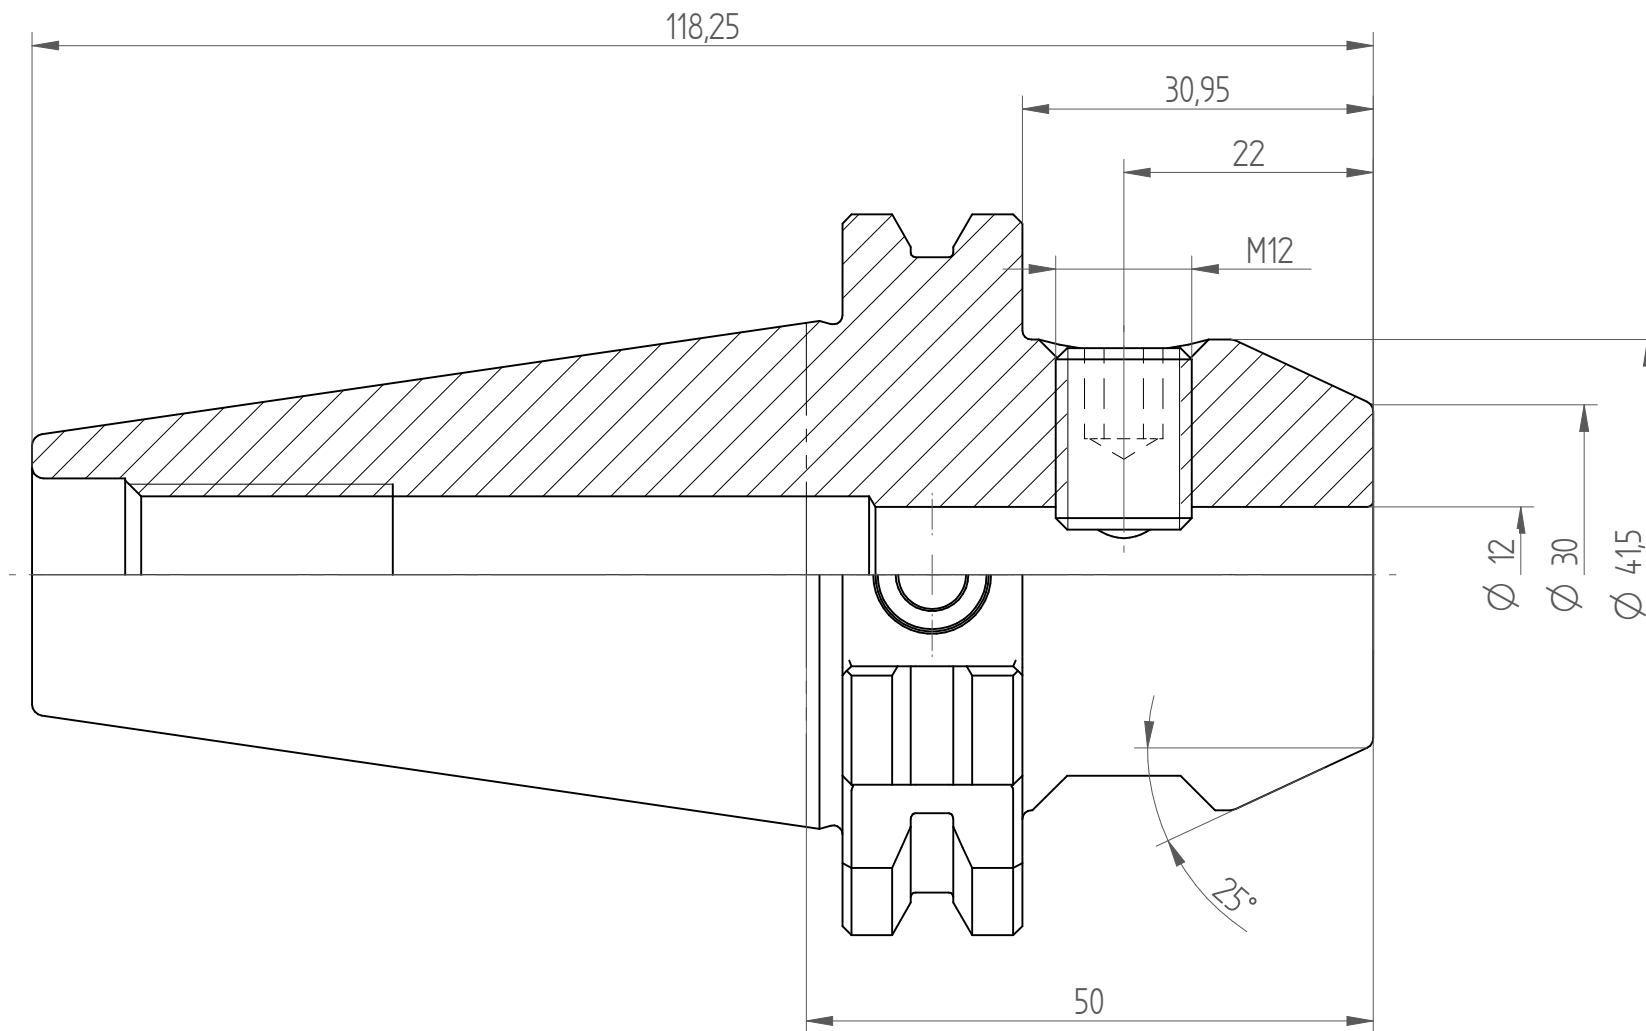

Swiss
Precision
Tools

REGO-FIX®

REGO-FIX AG
Obermattweg 60
4456 Tenniken / Switzerland

Phone +41 61 976 14 66
Fax +41 61 976 14 14
www.rego-fix.com

This is a non-controlled copy. All information given herein is subject to change without notice

The information given herein has been carefully checked and is believed to be correct. REGO-FIX, however, assumes no responsibility or liability for any errors, inaccuracies or omissions that may appear in this drawing

This document is subject to copyright laws. No part of this document may be reproduced or transmitted in any form or any means, electronic or mechanic, for any purpose, without the express written permission of REGO-FIX

Type : TC40_WD12x050
Part No. : 224031220
Date : 03.10.2014
Scale : 1.5:1